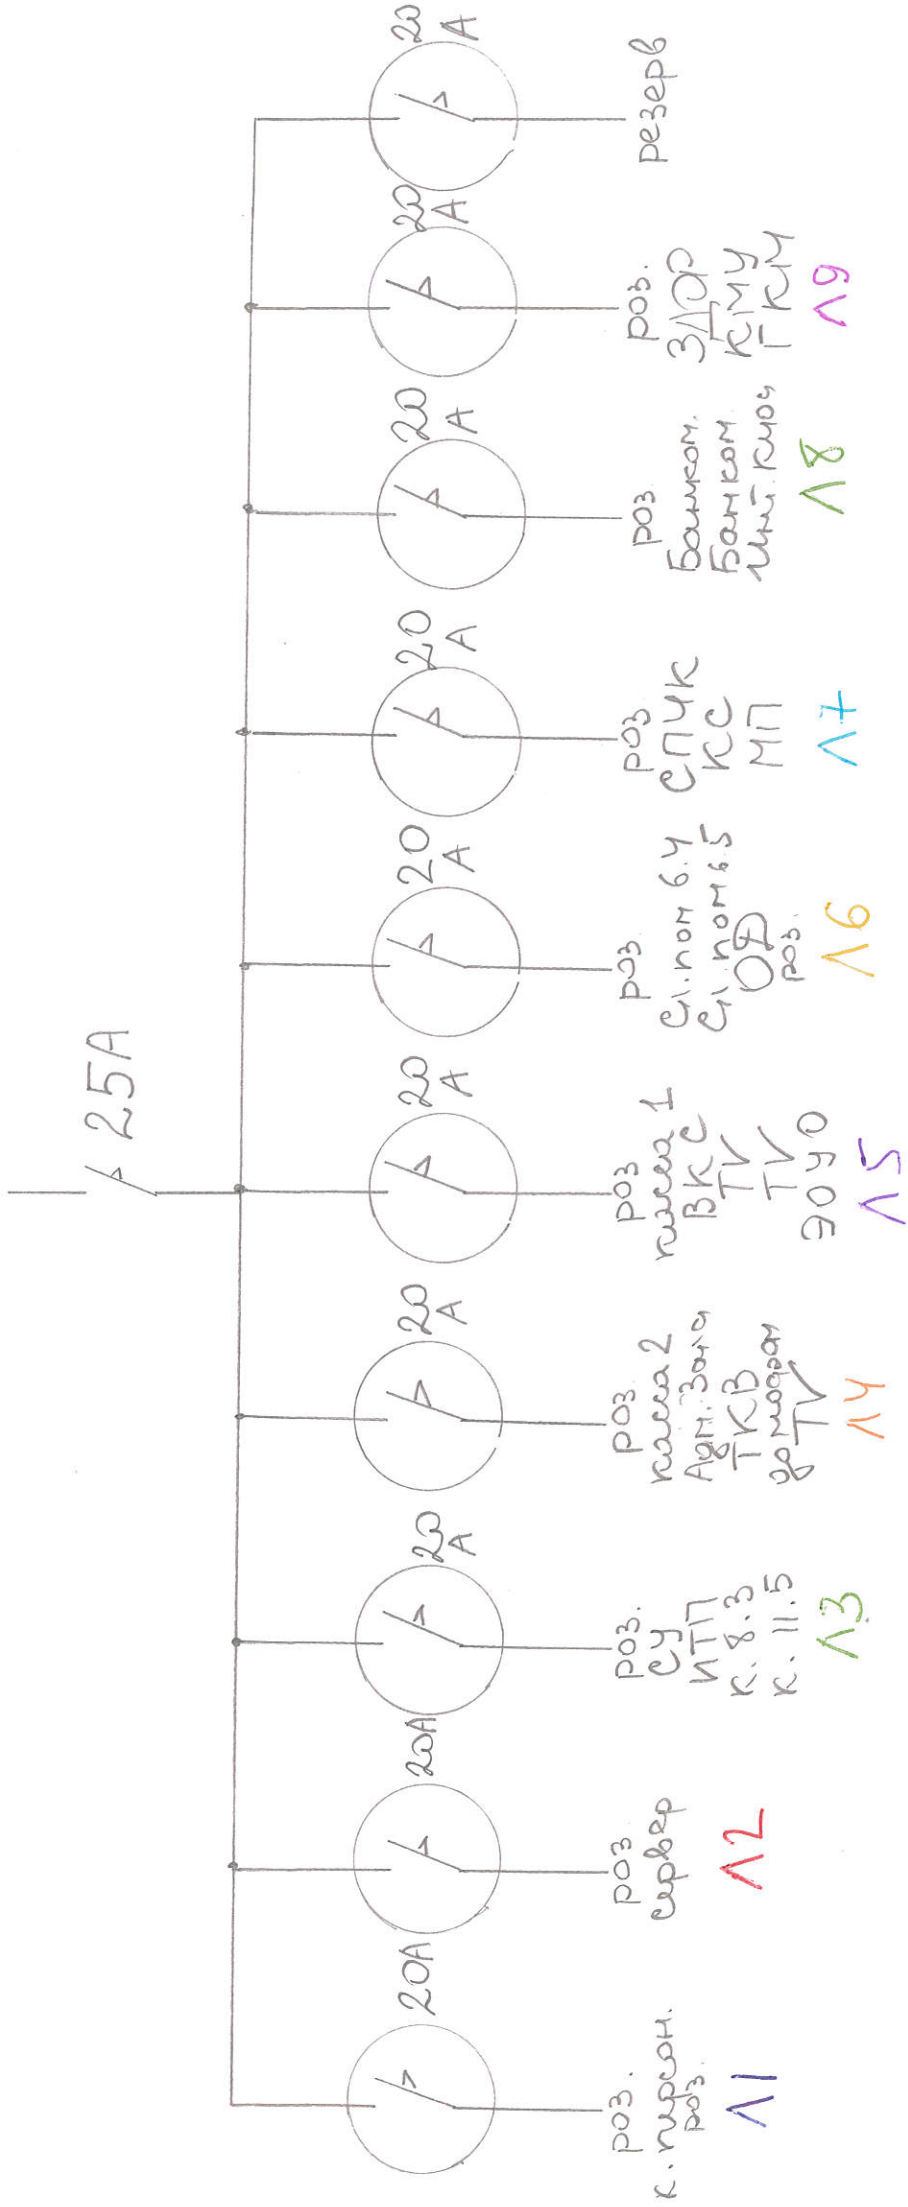

Однолинейная схема ВРУ-0,4кВ  
по адресу: г. Краснодар, ул. Кудухова, 1.

ВРУ-0,4кВ #1/4  
ВРУ-1 СШ 2  
ПОМ, НРО-10

ЩР

г. Красноярск ул. Кудрякова, 1

ЩО

2. Крайногор ул. Кугухова, 1

ЩВ з Крещиорар ул. Сугухоба, 1