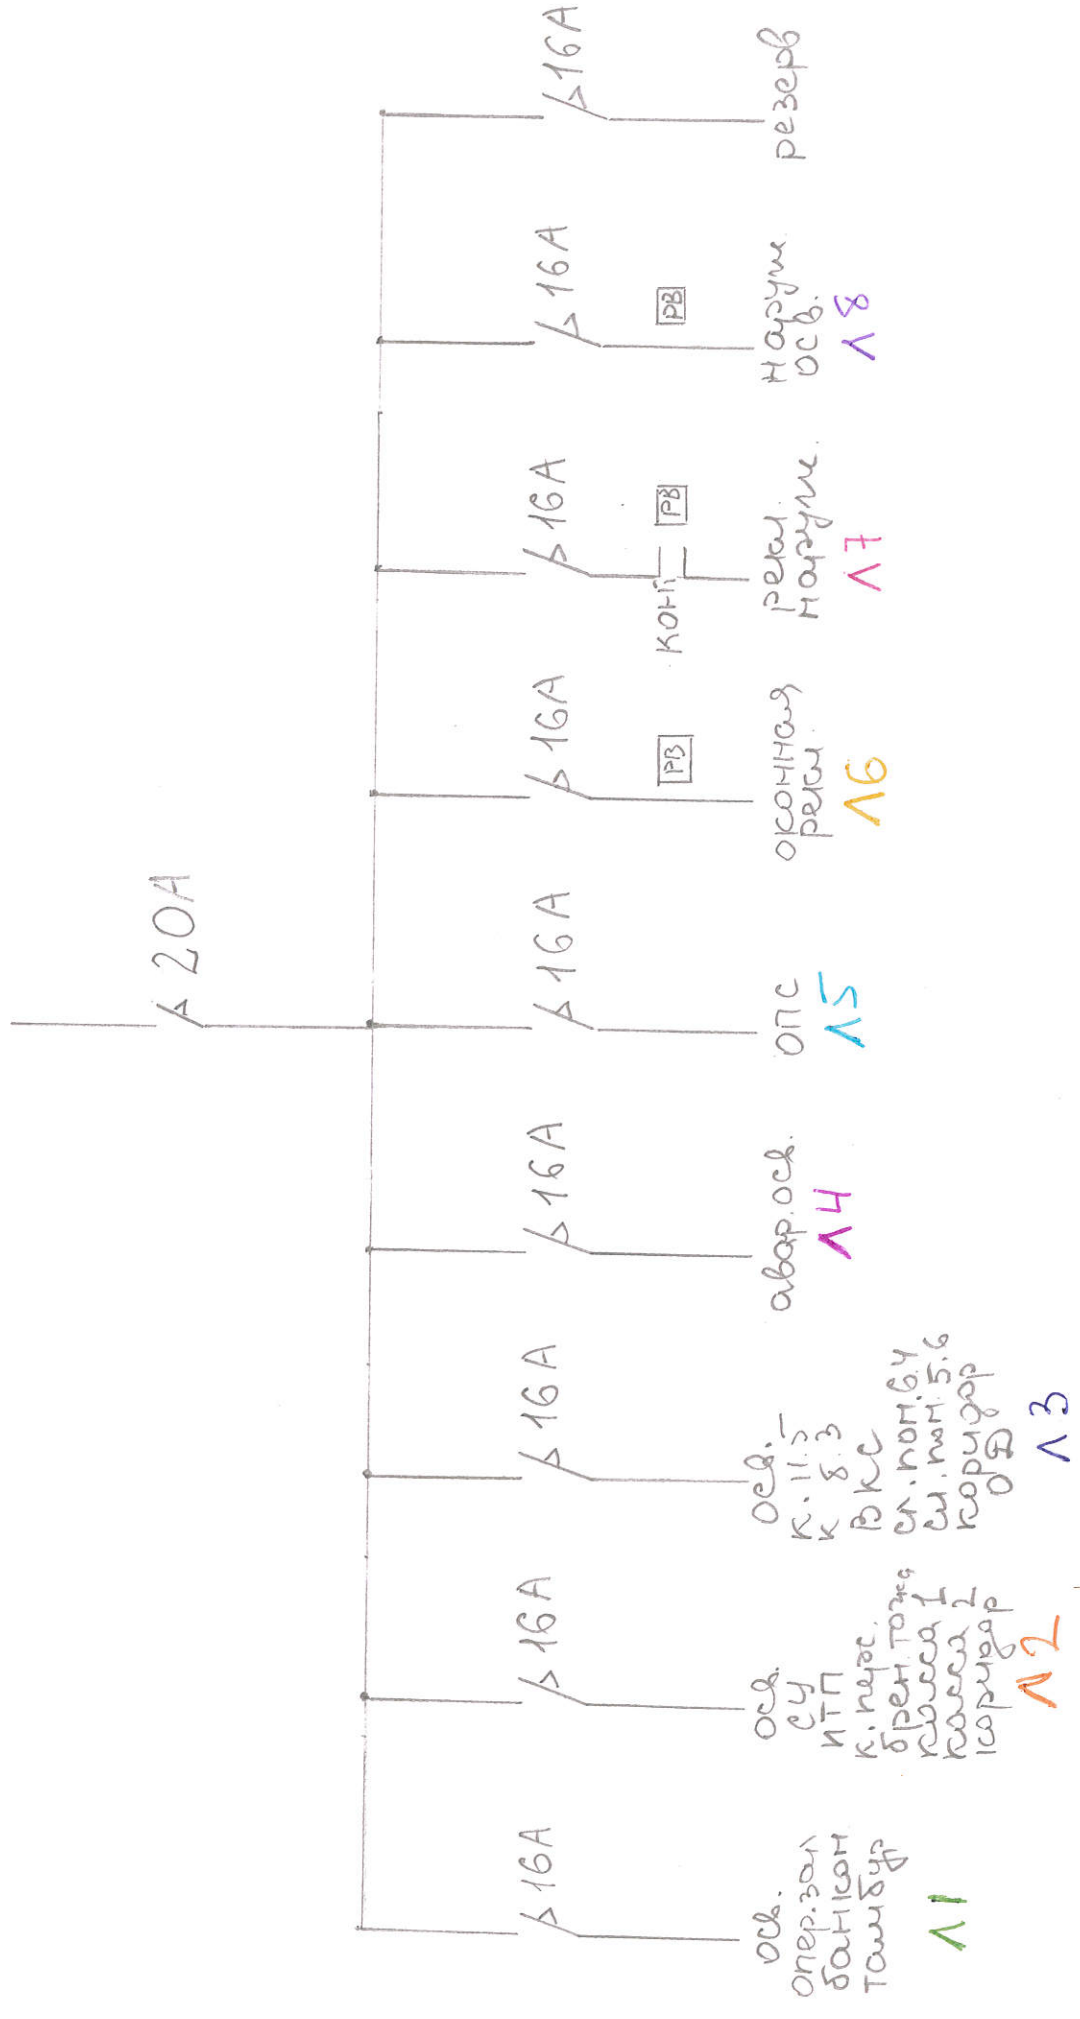

Однолинейная схема ВРУ-0,4кВ  
по адресу: г. Краснодар, ул. Кудухова, 1.

ВРУ-0,4кВ #1/4  
ВРУ-1 СШ 2  
ПОМ, НРО-10

ЩР

г. Красноярск ул. Кудрякова, 1

ЩО

2. Крайногор ул. Кугухова, 1

ЩВ з Крещиорар ул. Сугухоба, 1