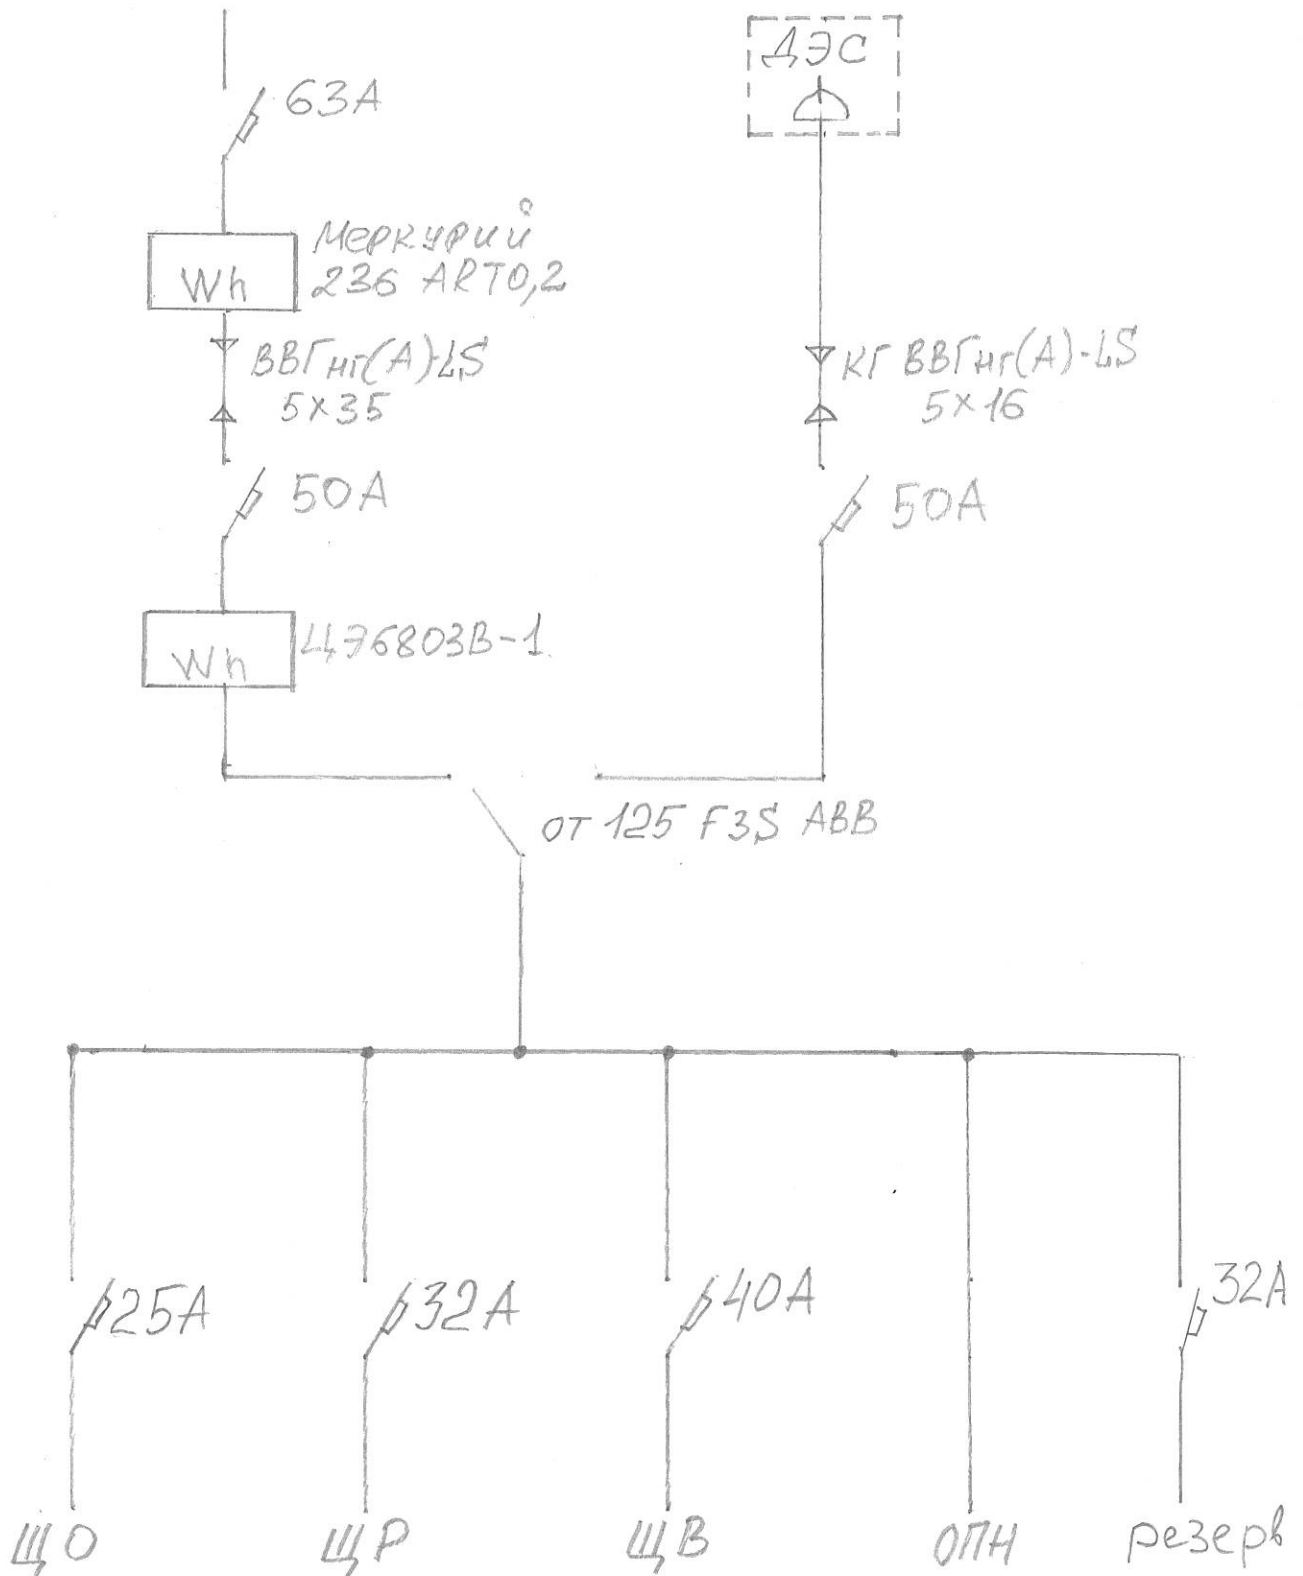

Однолинейная схема ВРУ-0,4кВ  
по адресу: г. Краснодар, ул. Кудухова, 1.

ВРУ-0,4кВ #1/4  
ВРУ-1 СШ 2  
ПОМ, НРО-10

ЩР

г. Красноярск ул. Кудрякова, 1

ЩО

2. Крайногор ул. Кугухова, 1

ЩВ з Крещиорар ул. Сугухоба, 1