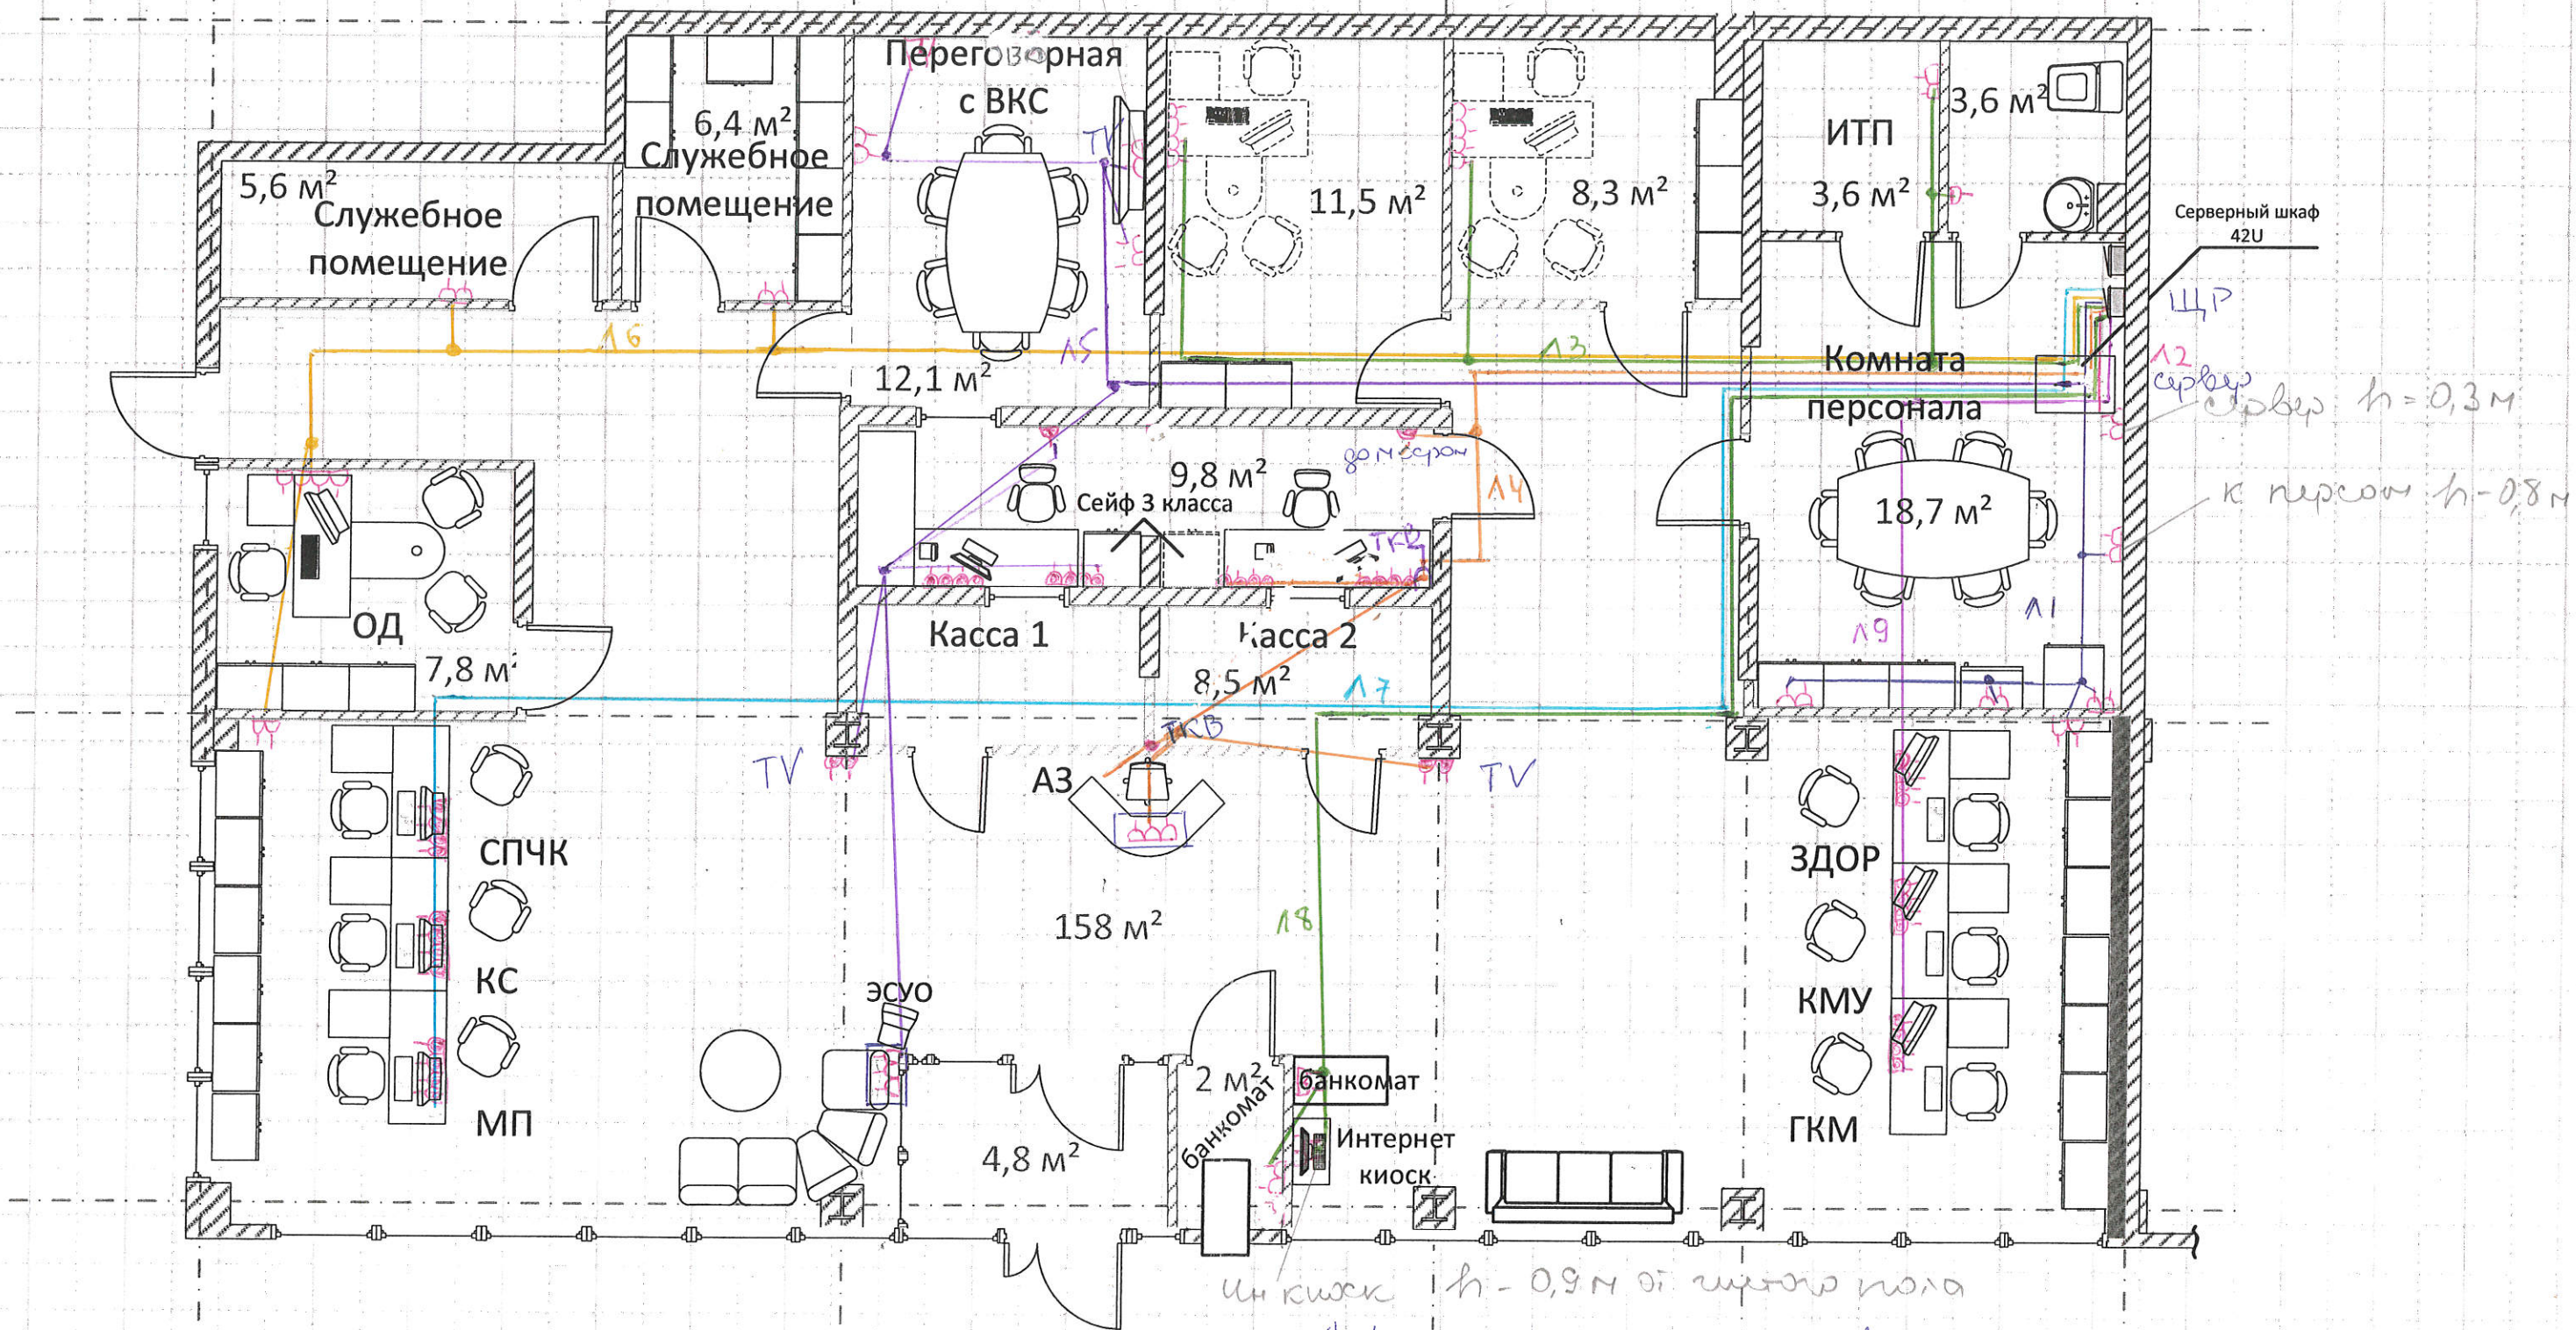

ДО «Западный обход»
по адресу: г. Краснодар, ул. Кудухова, 1

ДО «Западный обход»
по адресу: г. Краснодар, ул. Кудухова, 1

1000мм

■ - Брендвая точка

- Λ1 - осв. зала, банкоматы, табло
- Λ2 - осв. СЧ, ИТП, коридор, брен. точка, кассы 1, 2, коридор
- Λ3 - осв. к. 8.3; к. 11.5, ВКС, ст. пол. 6.4, ст. пол. 5.5, коридор, ОД
- Λ4 - осв. осв.
- Λ5 - ОПС
- Λ6 - осв. рек.
- Λ7 - маршрут рек.
- Λ8 - маршрут осв.

ЦПР

ДО «Западный обход»
по адресу: г. Краснодар, ул. Кудухова, 1

■ - Брендвая точка

- △ - розетки скрытой установки h=0,3m
- ▭ (with wavy lines) - розетки в кабель-канале
- ▭ (with wavy lines) - Соединения напольными с розетками

- А1 - к персоналу, роз. в зоне
- А2 - сервер
- А3 - СУ, ИТП, к 8,3, к 11,5
- А4 - касса 2, А3 ТВ3, сервер и TV
- А5 - касса 1, пер. вкс, TV, TV, 7:30
- А6 - сл. пом. 6,4, сл. пом. 5,6, ОД, роз.
- А7 - СПЧК, КС, МП
- А8 - банкомат, банкомат, инт. киоск
- А9 - ЗДОР, КМУ, ГКМ