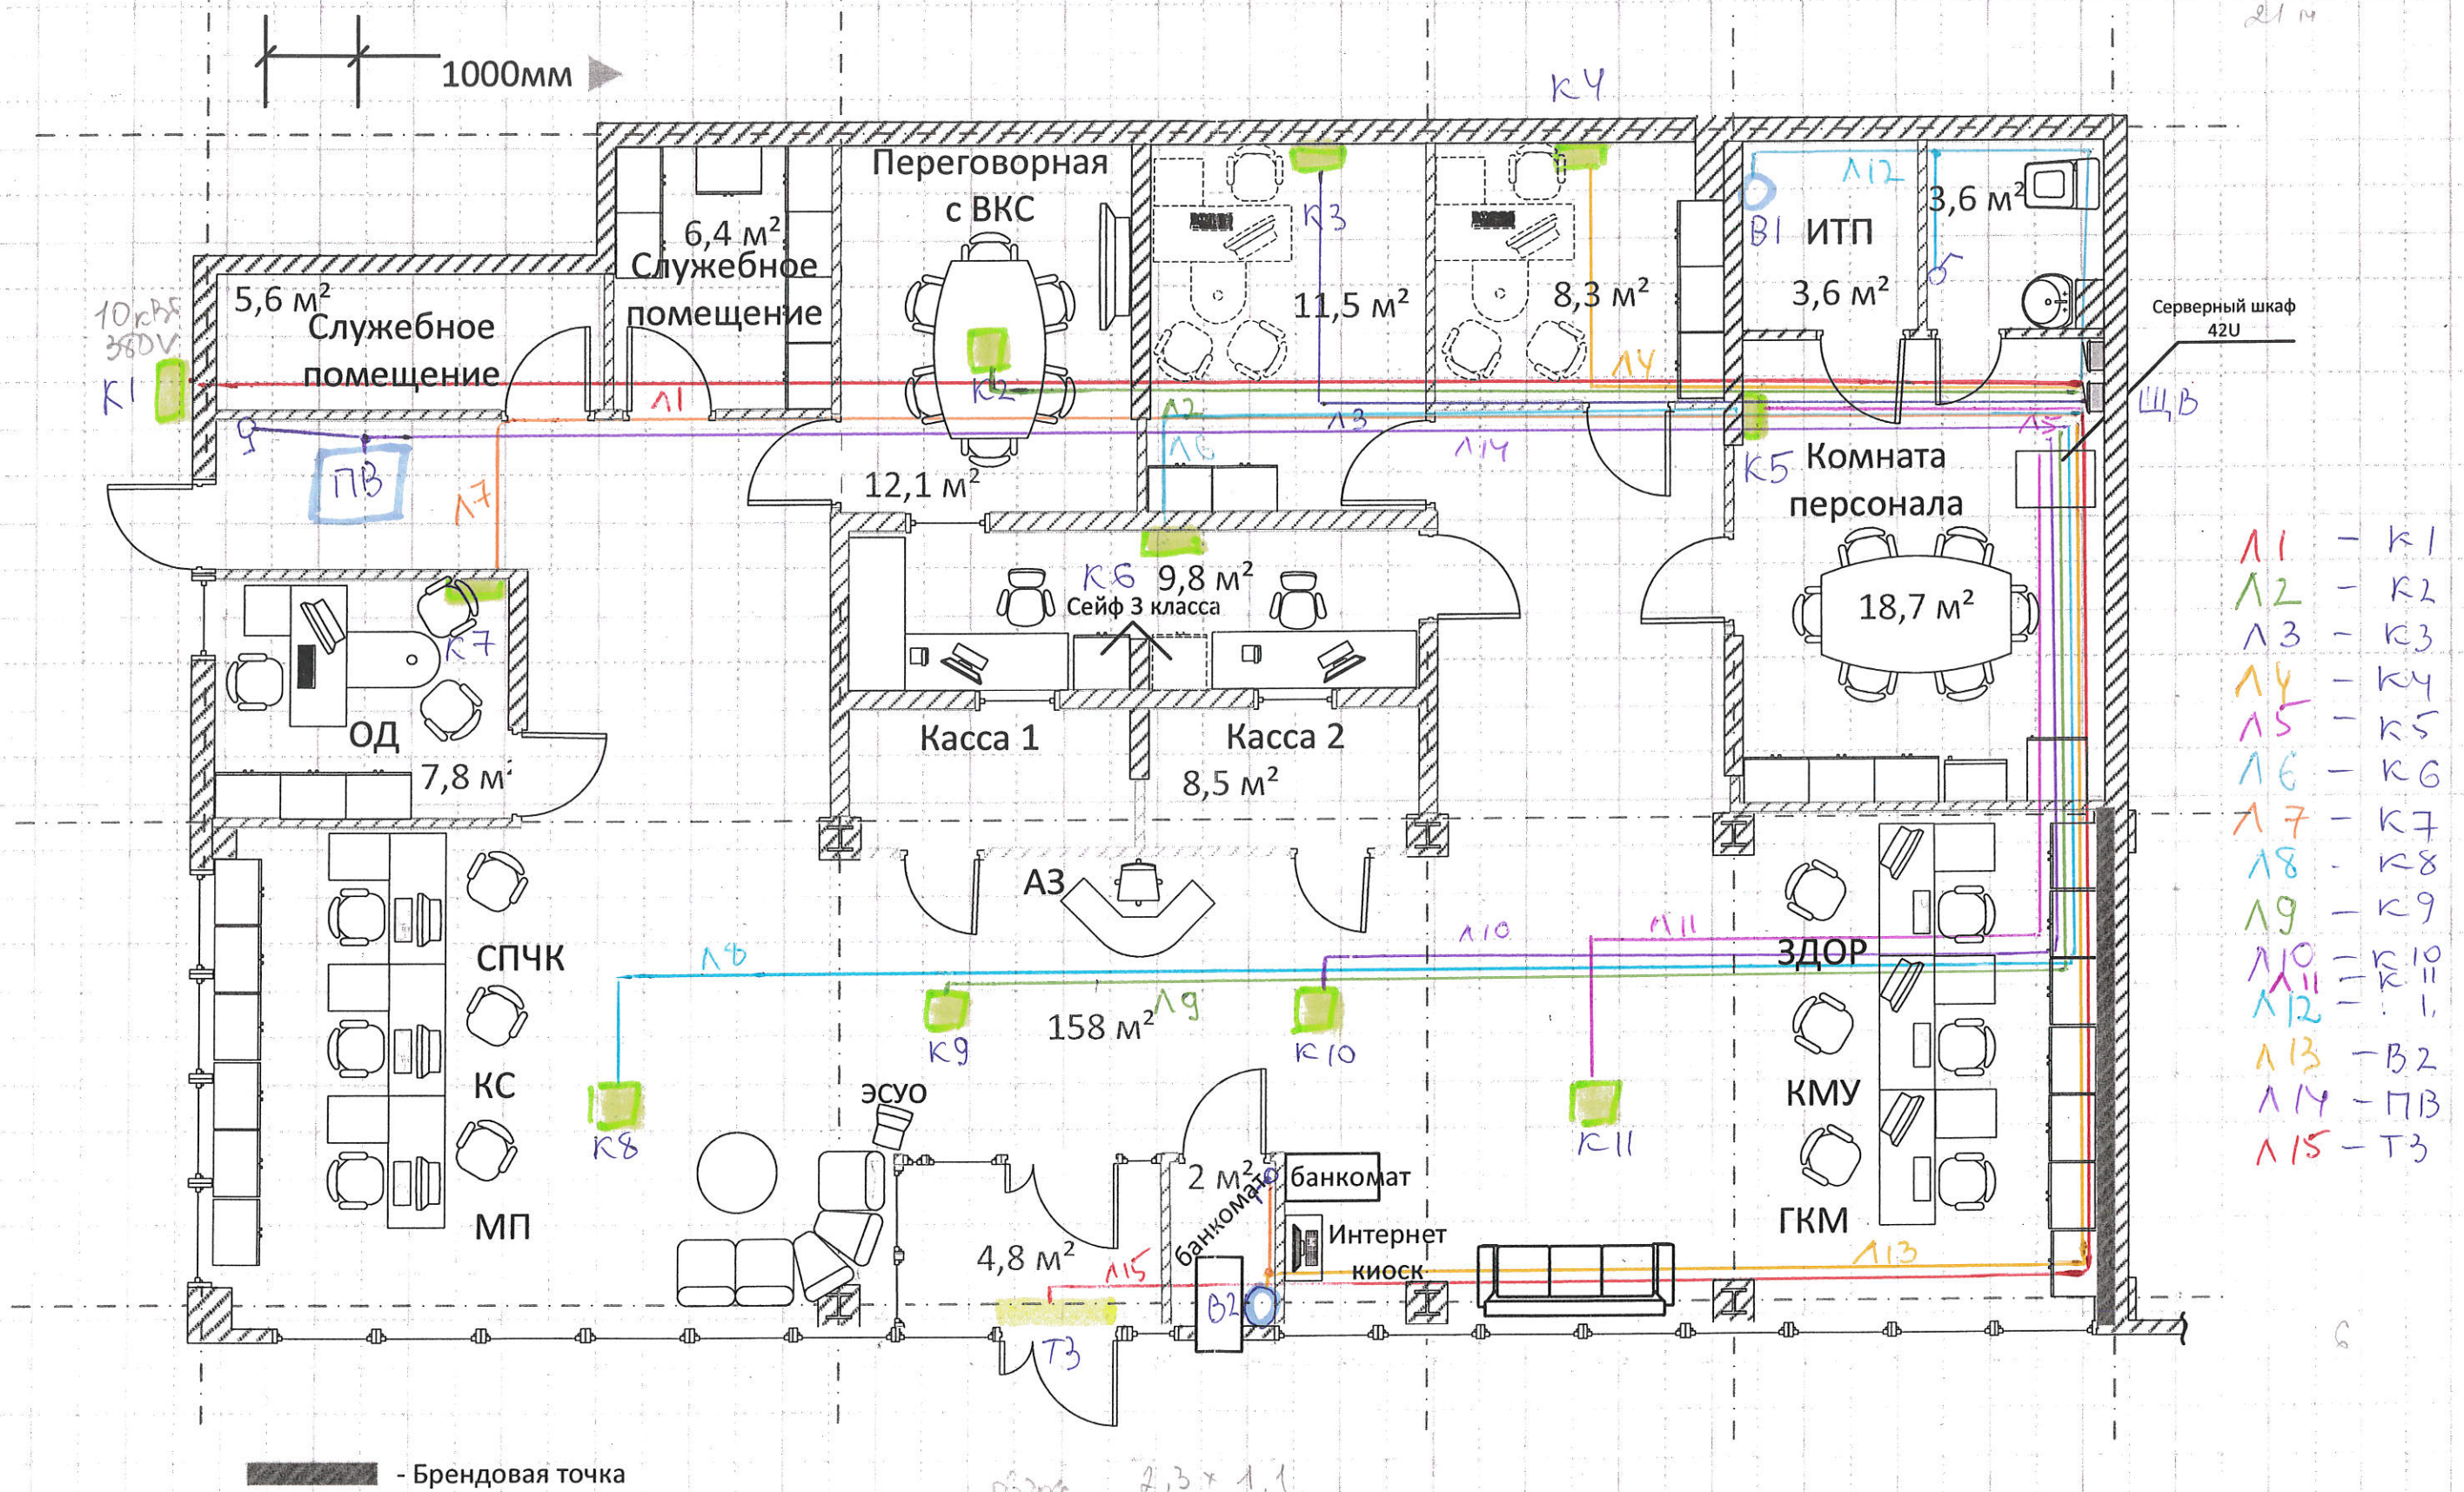

ДО «Западный обход»
по адресу: г. Краснодар, ул. Кудухова, 1

ДО «Западный обход»
по адресу: г. Краснодар, ул. Кудухова, 1

1000мм

■ - Брендвая точка

- Λ1 - осв. зала, банкоматы, табло
- Λ2 - осв. СЧ, ИТП, коридор, брен. точка, кассы 1, 2, коридор
- Λ3 - осв. к. 8.3; к. 11.5, ВКС, ст. пол. 6.4, ст. пол. 5.5, коридор, ОД
- Λ4 - осв. осв.
- Λ5 - ОПС
- Λ6 - осв. рек.
- Λ7 - маршрут рек.
- Λ8 - маршрут осв.

ЦПР

ДО «Западный обход»
по адресу: г. Краснодар, ул. Кудухова, 1

■ - Брендвая точка

- △ - розетки скрытой установки h=0,3m
- ▭ (with wavy lines) - розетки в кабель-канале
- ▭ (with wavy lines) - Соединения напольными с розетками

- А1 - к персоналу, роз. в зоне
- А2 - сервер
- А3 - СУ, ИТП, к 8,3, к 11,5
- А4 - касса 2, А3 ТВ3, сервер и TV
- А5 - касса 1, пер. вкс, TV, TV, 7:30
- А6 - сл. пом. 6,4, сл. пом. 5,6, ОД, роз.
- А7 - СПЧК, КС, МП
- А8 - банкомат, банкомат, инт. киоск
- А9 - ЗДОР, КМУ, ГКМ