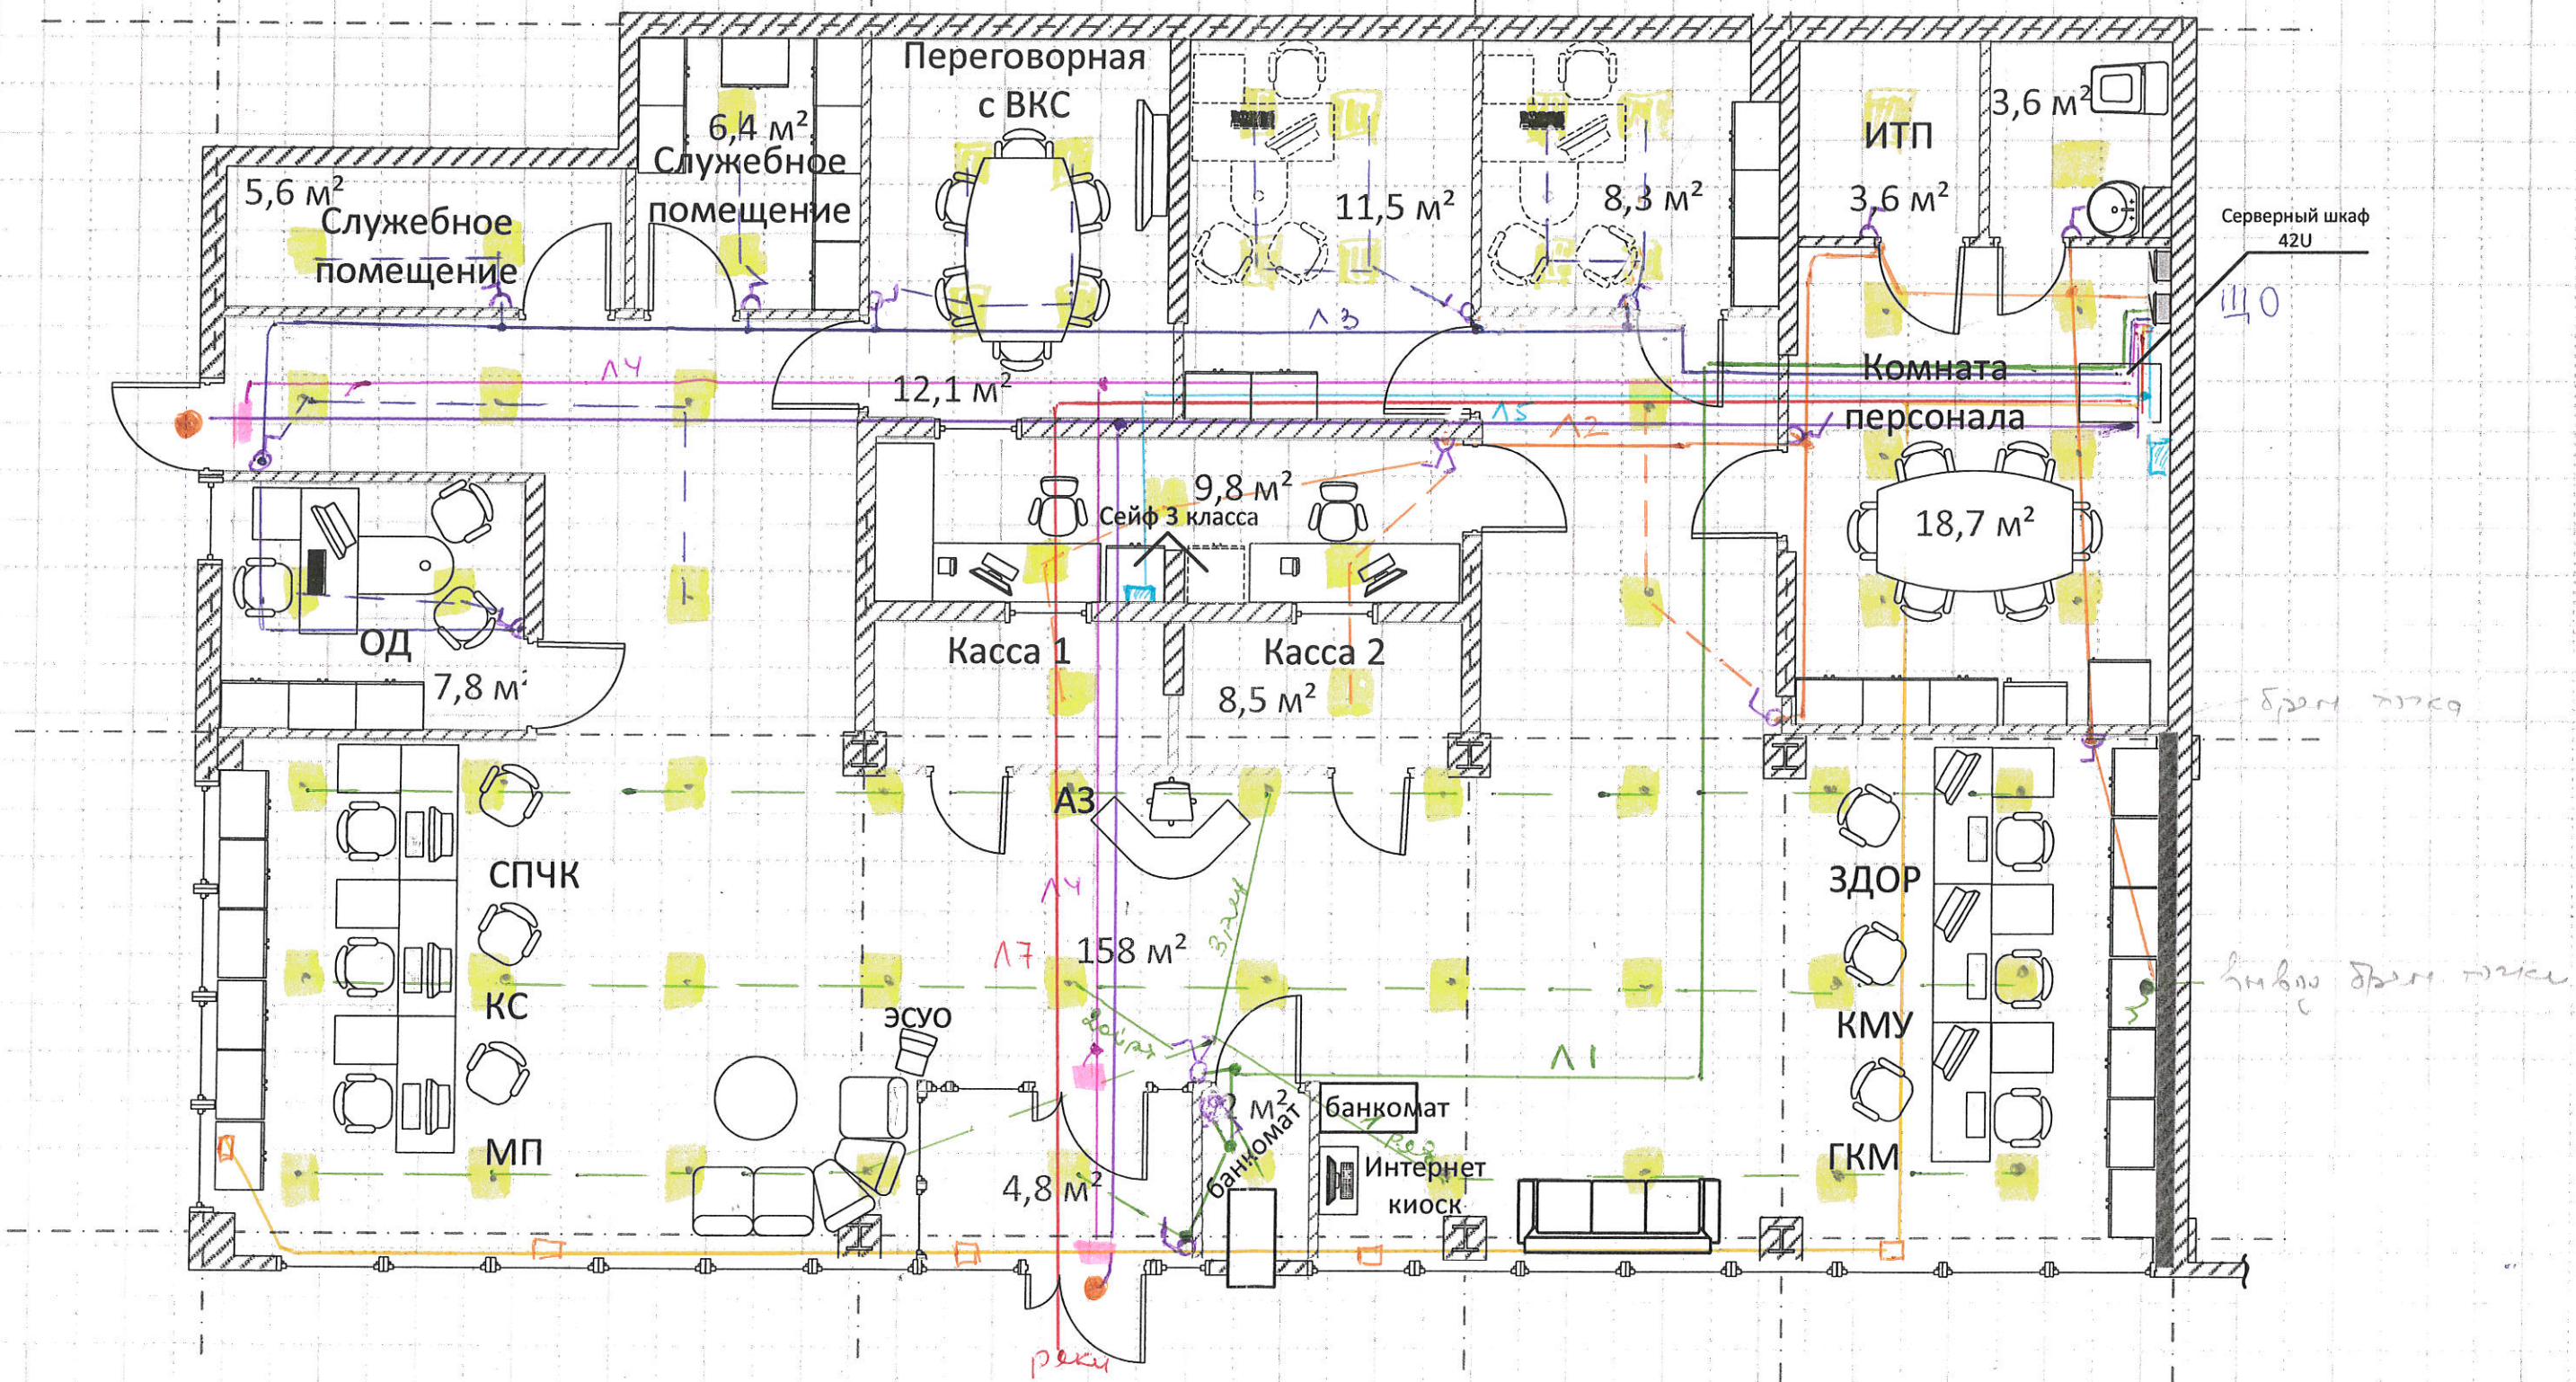

ДО «Западный обход»
по адресу: г. Краснодар, ул. Кудухова, 1

ДО «Западный обход»
по адресу: г. Краснодар, ул. Кудухова, 1

1000мм

■ - Брендвая точка

- Λ1 - осв. зала, банкоматы, табло
- Λ2 - осв. СЧ, ИТП, коридор, брен. точка, кассы 1, 2, коридор
- Λ3 - осв. к. 8.3; к. 11.5, ВКС, ст. пол. 6.4, ст. пол. 5.5, коридор, ОД
- Λ4 - осв. осв.
- Λ5 - ОПС
- Λ6 - осв. рек.
- Λ7 - маршрут рек.
- Λ8 - маршрут осв.

ЦПР

ДО «Западный обход»
по адресу: г. Краснодар, ул. Кудухова, 1

■ - Брендвая точка

- △ - розетки скрытой установки h=0,3m
- ▭ (with wavy lines) - розетки в кабель-канале
- ▭ (with wavy lines) - Соединения напольными с розетками

- А1 - к персоналу, роз. в зоне
- А2 - сервер
- А3 - СУ, ИТП, к 8,3, к 11,5
- А4 - касса 2, А3 ТВ3, сервер и TV
- А5 - касса 1, пер. вкс, TV, TV, 7:30
- А6 - сл. пом. 6,4, сл. пом. 5,6, ОД, роз.
- А7 - СПЧК, КС, МП
- А8 - банкомат, банкомат, инт. киоск
- А9 - ЗДОР, КМУ, ГКМ